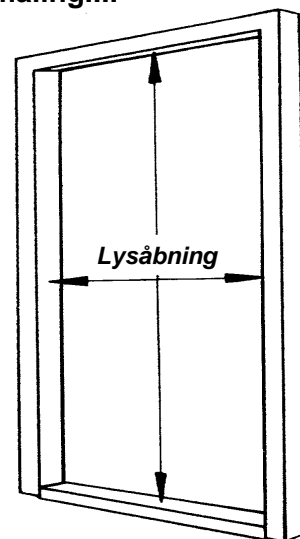

Letvægts aluminium kassetten er meget solid og vil holde i mange år. Den kan monteres diskret, så den kan blive siddende hele året rundt.

Opmål og monter selv DELUXE insekt rollenet døren ....

Mål lysåbningen (indvendig karmmå) på eksisterende dørkarm - både i bredden og i højden. Vær sikker på, at der er en plan overflade hele vejen rundt på dørkarmen; for at netglideskinnerne og indrulnings kassetten kan slutte tæt. Netglideskinnernes bredde er 25 mm. Det er derfor nødvendig med en friplads på minimum 15 mm og helst 25 mm på kanten af det høverste vandrette stykke af dørkarmen. På kanten af fodtrinet skal der være 25 mm friplads, så man undgår at træde på netglideskinnen med risiko for at beskadige denne. Er fripladsen på denne ikke 25 mm, er det nødvendigt at udligne dørtrinet så de nødvendige 25 mm nåes.

Kassetten monteres lodretstående mod det ene lodrette stykke på den eksisterende dørkarm - i højre eller venstre side. Netglideskinnerne monteres vandret på din dørkarm for oven, og vandret på fodtrinet.

Standard- og maksimum dimensioner ....

Standard - rollenet døre på kassettehøjde 205 cm og 215 cm, er i bredden 105 cm. Rullet dør på kassettehøjden 210 cm, er i bredden 150 cm.

Lavet efter mål - rullet døre, er den maksimale kassettehøjde 240 cm, og bredden er 150 cm.

Opmåling....

Forhandler: