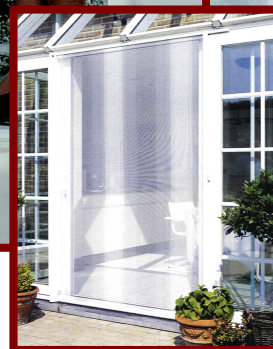

- Insektnet løsninger til
alle typer vinduer og døre -

DELUXE

INSEKT RULLENET SKYDEDØR