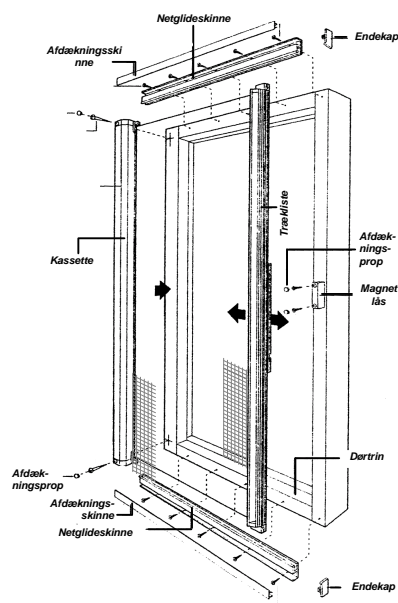

Letvægts aluminium kassetten er meget solid og vil holde i mange år. Den kan monteres diskret, så den kan blive siddende hele året rundt.

Opmål og monter selv DELUXE insekt rollenet døren ....

Mål lysåbningen (indvendig karmmå) på eksisterende dørkarm - både i bredden og i højden. Vær sikker på, at der er en plan overflade hele vejen rundt på dørkarmen; for at netglideskinnerne og indrulnings kassetten kan slutte tæt. Netglideskinnernes bredde er 25 mm. Det er derfor nødvendig med en friplads på minimum 15 mm og helst 25 mm på kanten af det høverste vandrette stykke af dørkarmen. På kanten af fodtrinet skal der være 25 mm friplads, så man undgår at træde på netglideskinnen med risiko for at beskadige denne. Er fripladsen på denne ikke 25 mm, er det nødvendigt at udligne dørtrinet så de nødvendige 25 mm nåes.

Kassetten monteres lodretstående mod det ene lodrette stykke på den eksisterende dørkarm - i højre eller venstre side. Netglideskinnerne monteres vandret på din dørkarm for oven, og vandret på fodtrinet.

Standard- og maksimum dimensioner ....

Standard - rollenet døre på kassettehøjde 205 cm og 215 cm, er i bredden 105 cm. Rullet dør på kassettehøjden 210 cm, er i bredden 150 cm.

Lavet efter mål - rullet døre, er den maksimale kassettehøjde 240 cm, og bredden er 150 cm.

Opmåling....

Forhandler: