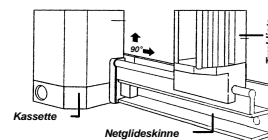

Letvægts aluminium kassetten er meget solid og vil holde i mange år. Den kan monteres diskret, så den kan blive siddende hele året rundt.

Opmål og monter selv DELUXE insekt rollenet døren ....

Mål lysåbningen (indvendig karmmå) på eksisterende dørkarm - både i bredden og i højden. Vær sikker på, at der er en plan overflade hele vejen rundt på dørkarmen; for at netglideskinnerne og indrulnings kassetten kan slutte tæt. Netglideskinnernes bredde er 25 mm. Det er derfor nødvendig med en friplads på minimum 15 mm og helst 25 mm på kanten af det høverste vandrette stykke af dørkarmen. På kanten af fodtrinet skal der være 25 mm friplads, så man undgår at træde på netglideskinnen med risiko for at beskadige denne. Er fripladsen på denne ikke 25 mm, er det nødvendigt at udligne dørtrinet så de nødvendige 25 mm nåes.

Kassetten monteres lodretstående mod det ene lodrette stykke på den eksisterende dørkarm - i højre eller venstre side. Netglideskinnerne monteres vandret på din dørkarm for oven, og vandret på fodtrinet.

Standard- og maksimum dimensioner ....

Standard - rollenet døre på kassettehøjde 205 cm og 215 cm, er i bredden 105 cm. Rullet dør på kassettehøjden 210 cm, er i bredden 150 cm.

Lavet efter mål - rullet døre, er den maksimale kassettehøjde 240 cm, og bredden er 150 cm.

Opmåling....

Forhandler: