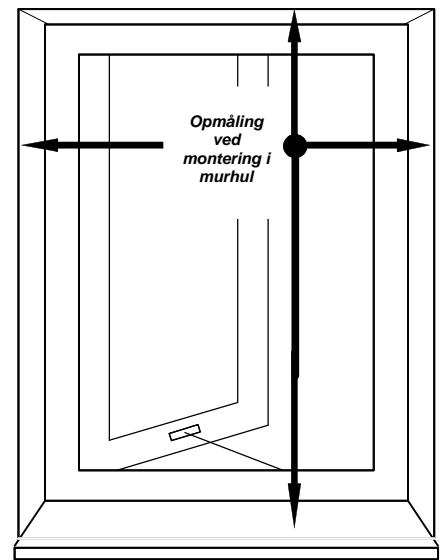

Opmåling:

Forhandler: