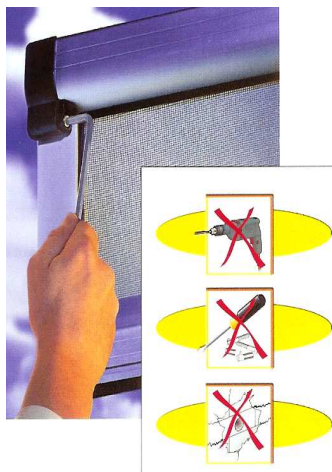

Opmål og monter selv EASYFIX rullenet vinduet ....

Målene tages mellem karmstykkerne i det eksisterende vindue eller i murhullet - både i bredden og i højden. Netglideskinnernes bredde er 35 mm og kassetten fylder 45 mm.

EASYFIX - rullenet vinduet i kassette er komplet. Tilpasning og opsætning er meget enkel. Alt hvad du behøver at gøre, er at afkorte kassetten og netglideskinnerne med en nedstrygersav; og herefter montere kassetten og netglideskinnerne inde i din vindueskarm.

Letvægts aluminium kassetten er meget solid og vil holde i mange år. Den kan monteres diskret, så den kan blive siddende hele året rundt.

Når nettet trækkes ned, fastholdes dette via et genialt kliklås system der monteres i bunden af netglideskinnerne.

Dobbelt børster i netglideskinnerne, sikrer at insektnettet ikke kan frigøre sig; selv ved kraftig vindpåvirkning.