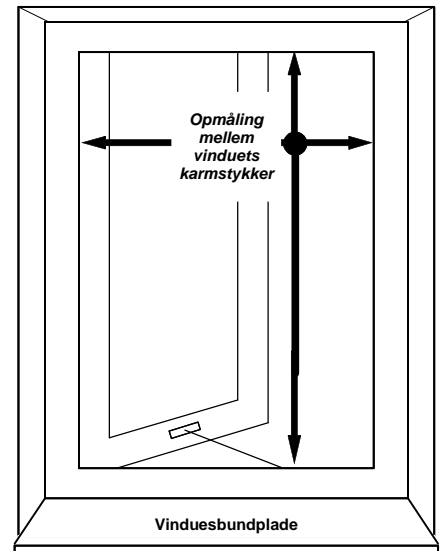

Opmåling:

Forhandler: