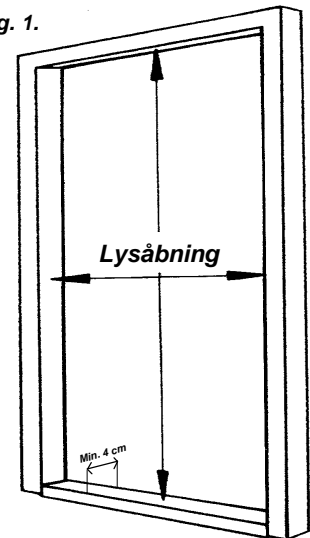

Opmål og monter selv

ELEGANCE plissé insekt foldedøren ....

Mål lysåbningen (indvendig karm mål, se fig. 1.) på eksisterende dørkarm - både i bredden og i højden. Vær sikker på, at der er friplads på min. 4 cm i dybden hele vejen rundt i dørkarmen (se fig. 1.) som systemet kræver af plads.

Kassetten monteres lodretstående mod det ene lodrette karmstykke indvendig i den eksisterende dørkarm - i højre eller venstre side. Netglideskinnerne monteres vandret indvendig i dørkarmen for oven, og vandret indvendig på fodtrinnet.

Standard- og maksimum dimensioner ....

Standard : ELEGANCE plissé insekt foldedøre på kassettehøjde 197,1/200,0 cm og 206,1/209,0 cm, kan dække en døråbning på max. 130,0 cm i bredden.

Lavet efter mål : ELEGANCE plissé insekt foldedøre er den maksimale kassettehøjde 240 cm, og kan dække en døråbning på max. 130,0 cm i bredden.

bruynzeel

Fig. 1.

Plissénettet er forsynet med bæltetræk for oven og i bunden. En kun 3 mm tyk grå fiberstyreliste påsat fodtrinnet og en alu-glideskinne for oven, sørger for stabil ind- og udtræk af nettet - samtidig sikrer funktionen, at nettet ikke kan frigøre sig.

En blød børsteliste påsat grebskinnens forkant, sikrer absolut tæthed ved lukning