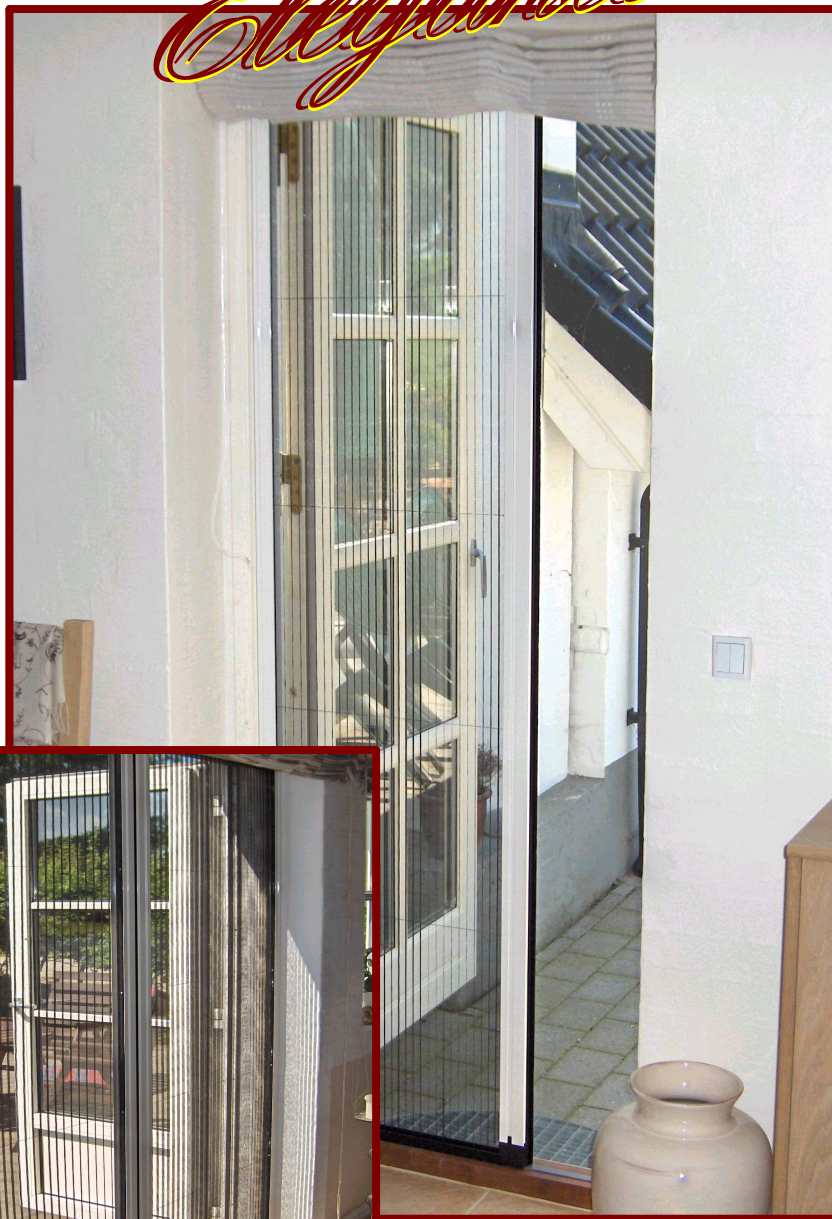

# Elegance

**ELEGANCE** plissé insekt foldedør - er det ultimative system i insektnet til døre. Fungerer som en letløbende folde-/skydedør. Passer til alle boligtyper og til alle døre. Specielt beregnet til terrassedøre og døre i udestuer. Monteres meget diskret - indvendig i dørkarm, og kan derfor blive siddende hele året rundt. Systemet leveres i hvid, og og det UV-resistente glasfiber plissé insektnet leveres i farven sort. Selv meget brede døråbninger kan dækkes med **ELEGANCE** plissé insekt foldedøre. Ved at placere en netdør i begge sider kan døråbninger dækkes på indtil 260 cm i bredden.