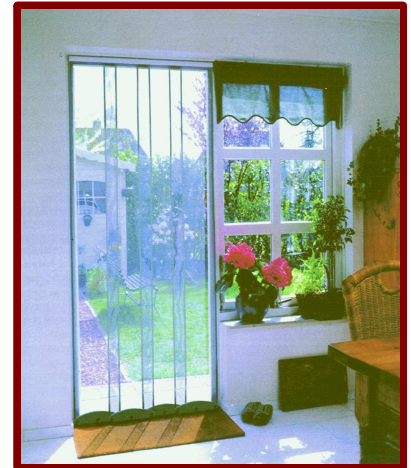

Beskrivelse ....

- Monteres direkte på dørkarmen - indendørs eller udendørs.
- Komplet - til direkte opsætning.
- Utroligt stærkt glasfibernet der er UV-resistent.
- Dobbeltsyning på insektnettets kanter, sikrer stor holdbarhed i mange år.
- Nem betjening og meget børnevenlig.
- Systemet sikrer god ventilation.
- Nem at opsætte når insekt sæsonen starter, og nem af nedtage når sæsonen slutter.
- Ophængskassetten leveres i farven hvid og insektnettet i farven antrasitgrå.
- Udførlig monteringsvejledning vedlagt i emballagen.
- 1 års systemgaranti, excl. glasfibernettet.

Høj brugervenlighed - også for børn og husdyr ....

HOME insektnet lamelgardin - er meget nem at bruge i dagligdagen. Betjeningen foregår som noget af det mest enkle der findes. Man går bare direkte igennem de løst hængende lamelgardin stykker - uden at bruge hænderne. Ved hjælp af de monterede "vægtklodser" i bunden på lamelgardin stykkerne, falder lamel stykkerne automatisk på plads igen - efter brug. Dermed er du altid sikker på en insektfri døråbning, også når børn og husdyr er gået igennem; og uanset om de går ind eller ud.

Standard dimensioner ....

Leveres i standard størrelsen 95 cm i bredden og 220 cm i højden og leveres inklusiv 4 lamelgardin stykker á 30 cm i bredden.

Idel til skrå døre

Forhandler: