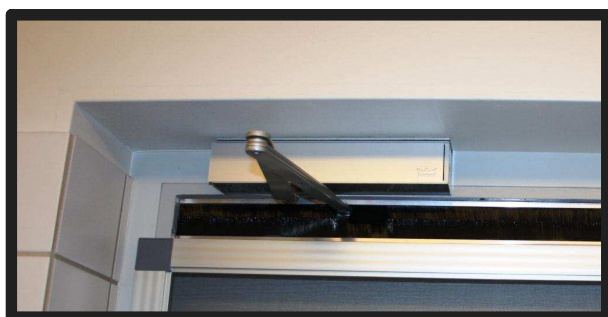

### Topkvalitet - ekstra kraftig udførelse ....

SOLIDE hængslede insekt forsatsdøre i virksomheden, bidrager til et behageligt indeklima, med optimal ventilation. Udført i stærke og kraftige aluminiumsprofiler og leveres med meget stærkt og UV-resistent glasfibernet, der forhindrer mus, rotter, fugle og andre skadedyr der kan være syge og smittebærende; i at komme indenfor. Døren er forsynet med midterforstærkning, i form af skubbeplade i hoftehøjde, 3 kraftige stål hængsler, magnetlås og håndtag på begge sider samt fodplade i bunden. Efter ønske kan døren forsynes med ekstra fodplader.

SOLIDE hængslede insekt forsatsdøre er meget robuste og slidstærke og er beregnet til erhvervsmæssig anvendelse. Døren og nettet rengøres nemt og effektivt og tåler højtryksrensning fra passende afstand til nettet.

SOLIDE hængslede insekt forsatsdøre leveres færdigsamlede fra fabrik.

*Kraftige profiler i aluminium sikrer formstabilitet*

*Børsteliste på undersiden af insektnet forsatsdøre / ekstra udstyr*

*Børstelister i forbindelse med åbne og lukke automatik i eksisterende dør / ekstra udstyr*