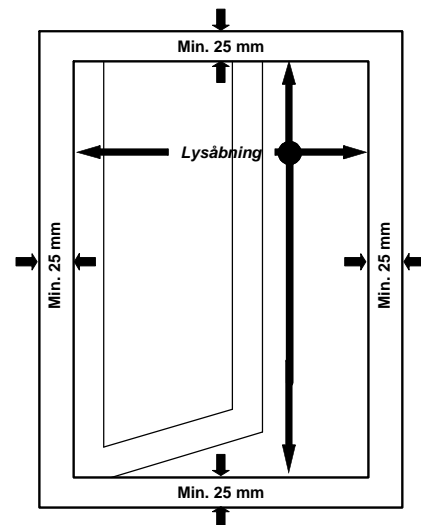

"FIXO-NET 2412" - nem at opmåle og montere selv, uden at bore huller i vindueskarmen ...

"FIXO-NET 2412" - insekt forsatsvindue til dreje / kip vinduer opmåles som vist på fig. 1. Mål lysåbning i vindueskarmen. Breddemålet (A1) og højdemålet (A2) samt brystmål (B) skal findes.

"FIXO-NET 2412" - leveres tilpasset og færdigsamlet fra fabrik.

Leveres med et geniale beslag til fastholdelse af insekt forsatsvinduet på vinduets udvendige karm. Beslagene påskrues insekt forsatsvinduets øverste og nederste rammestykke (fig. 3). Ved montering af forsatsvinduet, presses beslagene på forsatsvinduet fast mellem vinduets øverste og nederste vandrette karmestykke og tætningsliste (fig. 2.), og fastgøres nemt herved.

- Monteres udvendig, uden at bore huller i vindueskarmen.
- Utroligt stærkt glasfibernet der er UV-resistent.
- Systemet sikrer god ventilation.
- Leveres i farverne hvid, brun og ren-alu.
- Udførlig dansk vejledning for montering.
- 1 års systemgaranti, excl. glasfibernettet.

Store insekt forsatsvinduer ....

"FIXO-NET 2412" - insekt forsatsvinduer leveres færdigsamlet fra fabrik.
Max. størrelse : 120 X 220 cm.

I emballagen er vedlagt de nødvendige beslag til befæstigelse / montering.

Til størrelser fra 120 X 120 cm anbefales altid isat vandret midtersprosse for at undgå, at aluminiums profilerne "bøjer sig" når insektnettet isættes og derved ikke bliver strammet helt op.

Opmåling ....

Fig. 1.